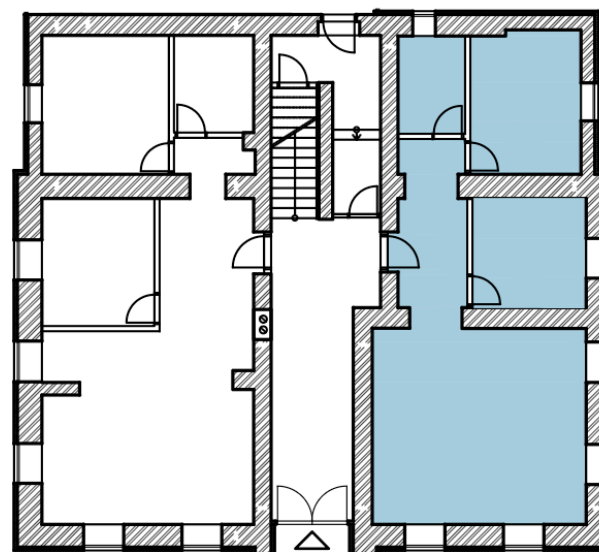

Apartment A

Přízemí · 3+kk · nebytový prostor
80,71 m²

O APARTMÁNU

Velkorysý přízemní apartmán — 80 m² na jednom podlaží, přímý výstup na zahradu. Ráno otevřete dveře a jste na sněhu, večer se vrátíte do tepla za masivními zdmi, které stojí od roku 1887. 150 metrů od vleku.

MÍSTNOST	ČÍSLO
Předsíň	102
Pokoj	103
Koupelna a toaleta	104
Ložnice	105
Obývací pokoj s kuchyní	106

Apartmán A

Přízemí · 3+kk · nebytový prostor
80,71 m²

Přehled podlaží · Přízemí
Zvýrazněný apartmán A

Kontakt