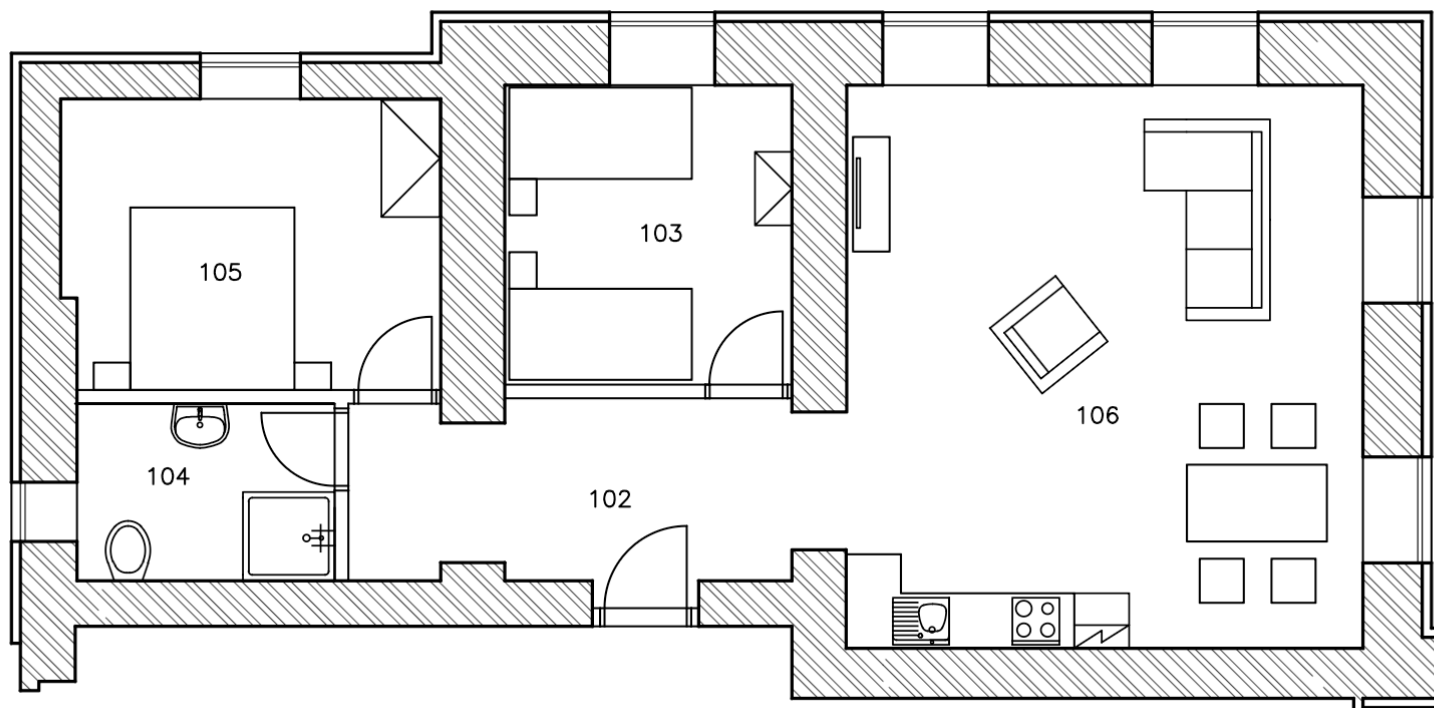

Apartment A

Přízemí · 3+kk · nebytový prostor
80,71 m²

O APARTMÁNU

Velkorysý přízemní apartmán — 80 m² na jednom podlaží, přímý výstup na zahradu. Ráno otevřete dveře a jste na sněhu, večer se vrátíte do tepla za masivními zdmi, které stojí od roku 1887. 150 metrů od vleku.

MÍSTNOST	ČÍSLO
Předsíň	102
Pokoj	103
Koupelna a toaleta	104
Ložnice	105
Obývací pokoj s kuchyní	106

Apartmán A

Přízemí · 3+kk · nebytový prostor
80,71 m²

Přehled podlaží · Přízemí
Zvýrazněný apartmán A

Kontakt