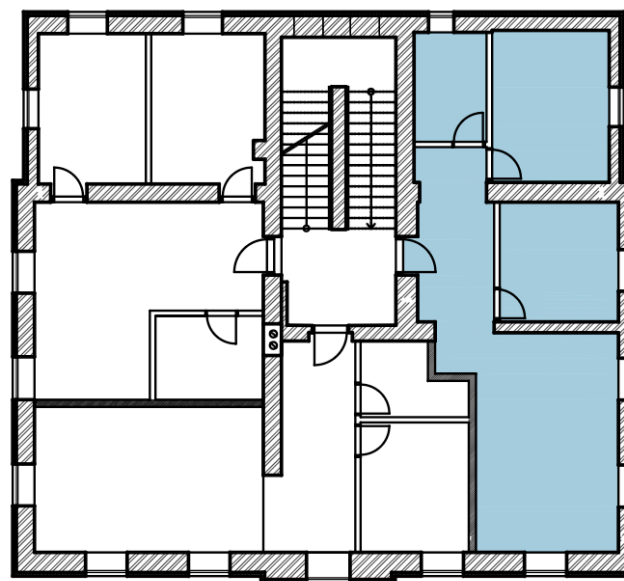

Apartmán C

1. patro · 3+kk · bytový prostor
70,44 m²

O APARTMÁNU

První patro, velká okna, výhled do hor. Světla je tu dost od rána do večera — a vysoké stropy, typické pro školní budovy 19. století, dávají prostoru vzdušný charakter. 150 metrů od vleku.

MÍSTNOST	ČÍSLO
Předsíň	202
Pokoj	203
Koupelna a toaleta	204
Ložnice	205
Obývací pokoj s kuchyní	206

Apartmán C

1. patro · 3+kk · bytový prostor
70,44 m²

Přehled podlaží · 1. patro
Zvýrazněný apartmán C

Kontakt