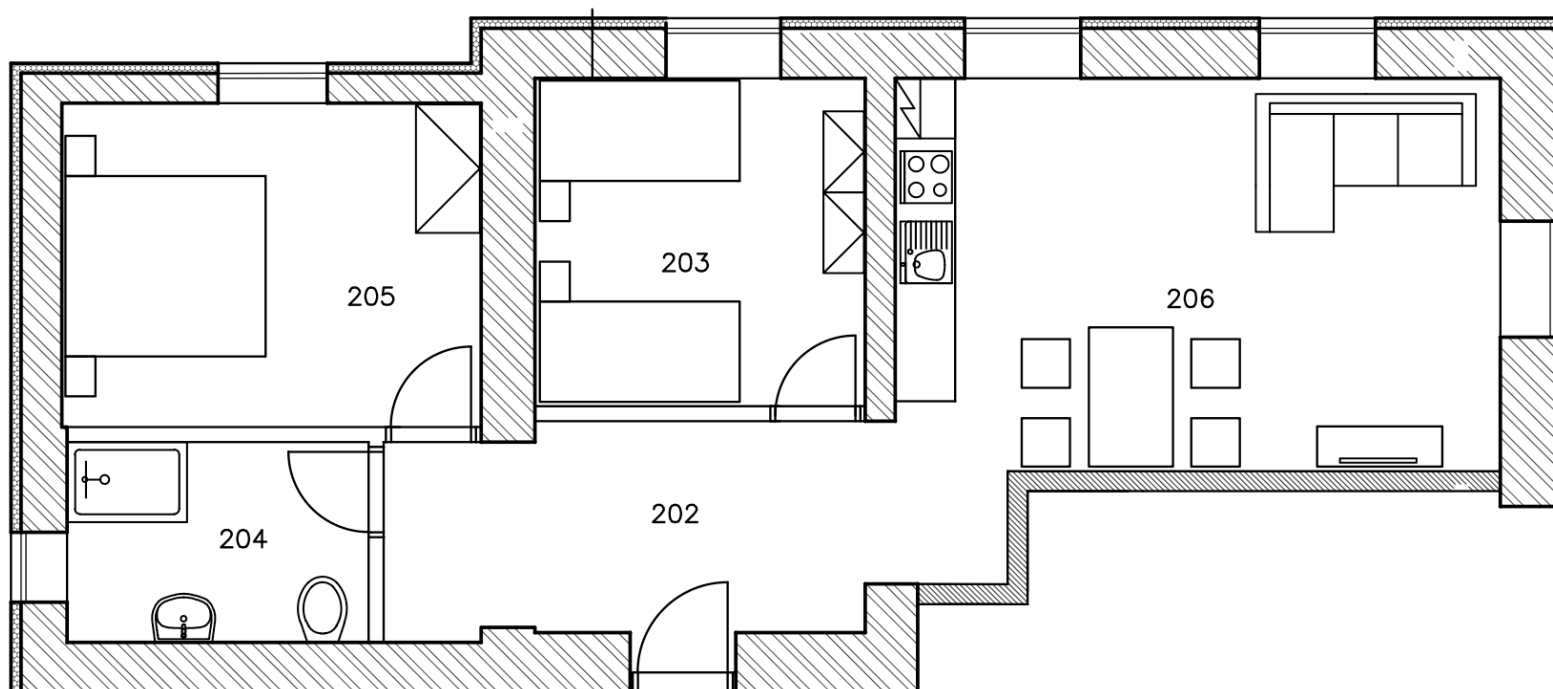

Apartmán C

1. patro · 3+kk · bytový prostor
70,44 m²

O APARTMÁNU

První patro, velká okna, výhled do hor. Světla je tu dost od rána do večera — a vysoké stropy, typické pro školní budovy 19. století, dávají prostoru vzdušný charakter. 150 metrů od vleku.

MÍSTNOST	ČÍSLO
Předsíň	202
Pokoj	203
Koupelna a toaleta	204
Ložnice	205
Obývací pokoj s kuchyní	206

Apartmán C

1. patro · 3+kk · bytový prostor
70,44 m²

Přehled podlaží · 1. patro
Zvýrazněný apartmán C

Kontakt