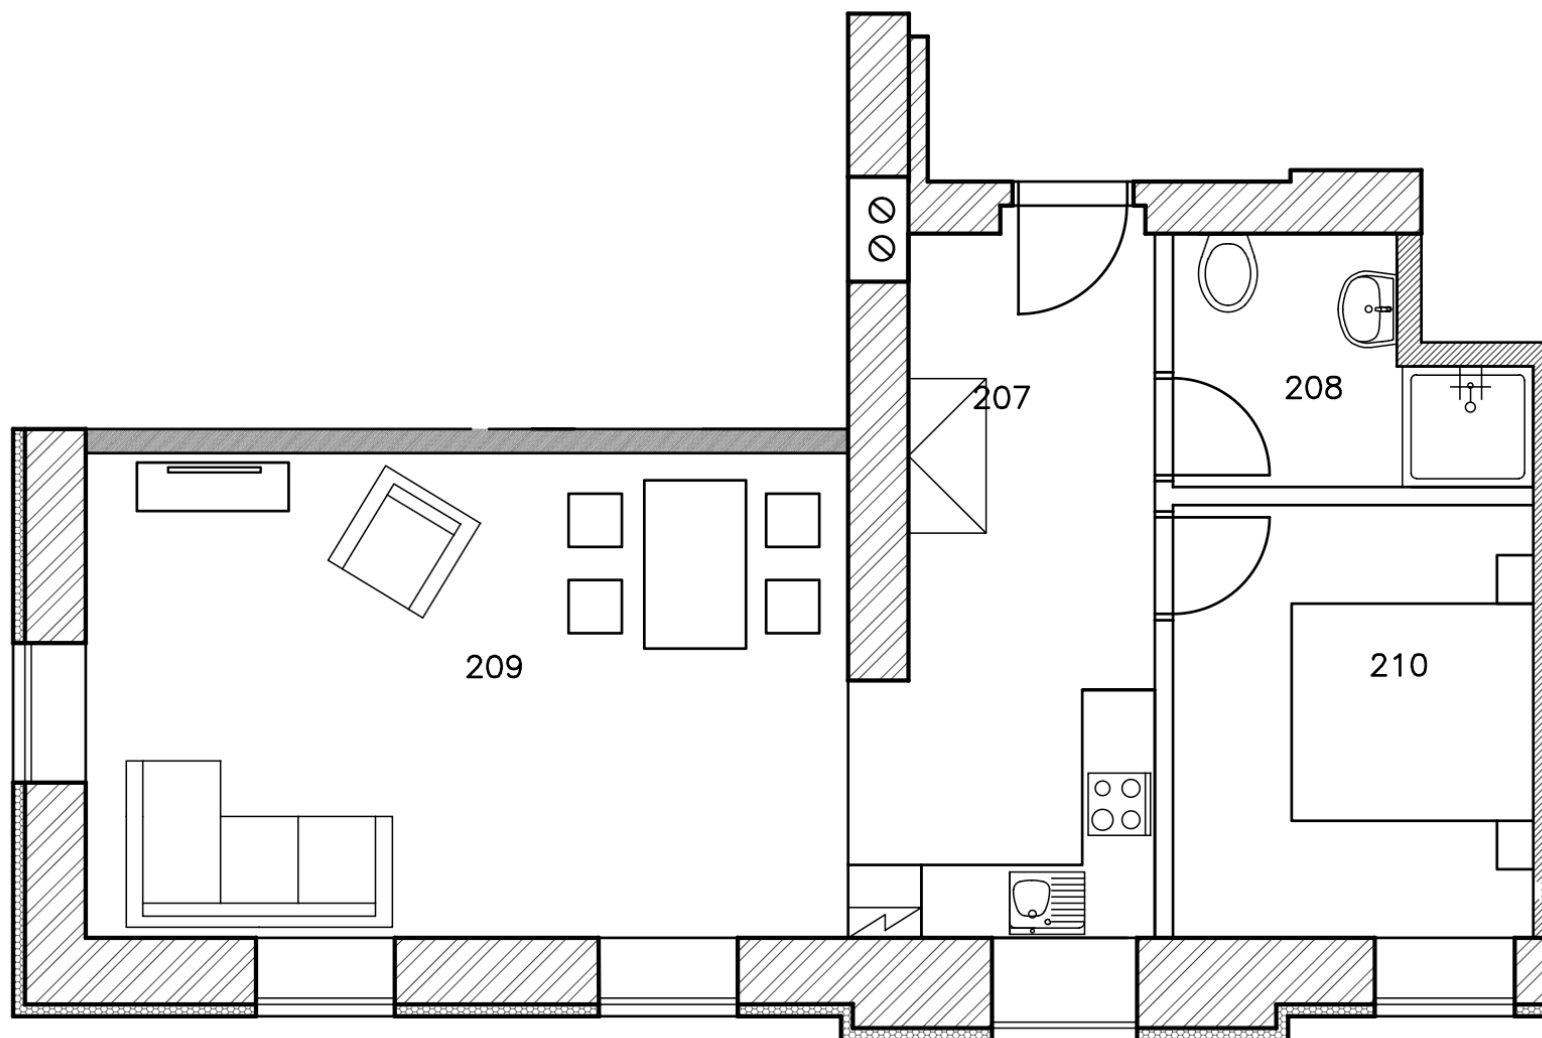

Apartmán D

1. patro · 2+kk · bytový prostor
56,48 m²

O APARTMÁNU

Kompaktní apartmán s bytovým statusem a DPH 12 %. Ideální investiční jednotka — menší plocha, nižší vstupní cena, snadná obsluha. 150 metrů od vjezdu, nastěhování ihned.

MÍSTNOST	ČÍSLO
Předsíň	207
Koupelna a toaleta	208
Obývací pokoj s kuchyní	209
Ložnice	210

Apartmán D

1. patro · 2+kk · bytový prostor
56,48 m²

Přehled podlaží · 1. patro
Zvýrazněný apartmán D

Kontakt

+420 734 541 330