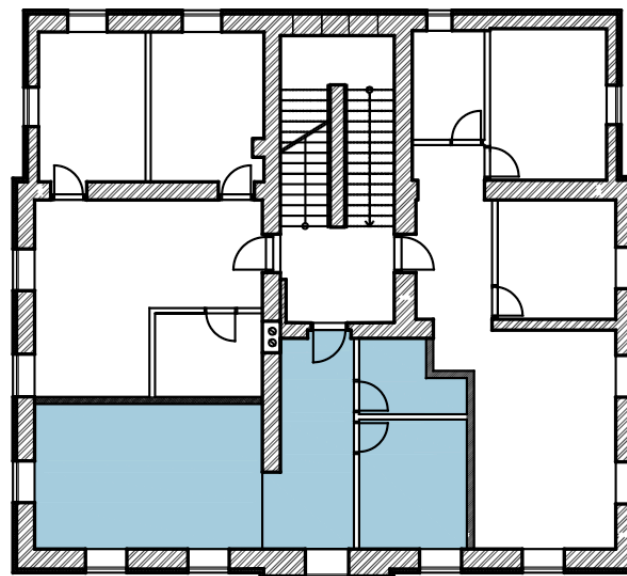

Apartmán D

1. patro · 2+kk · bytový prostor
56,48 m²

O APARTMÁNU

Kompaktní apartmán s bytovým statusem a DPH 12 %. Ideální investiční jednotka — menší plocha, nižší vstupní cena, snadná obsluha. 150 metrů od vjezdu, nastěhování ihned.

MÍSTNOST	ČÍSLO
Předsíň	207
Koupelna a toaleta	208
Obývací pokoj s kuchyní	209
Ložnice	210

Apartmán D

1. patro · 2+kk · bytový prostor
56,48 m²

Přehled podlaží · 1. patro
Zvýrazněný apartmán D

Kontakt

+420 734 541 330