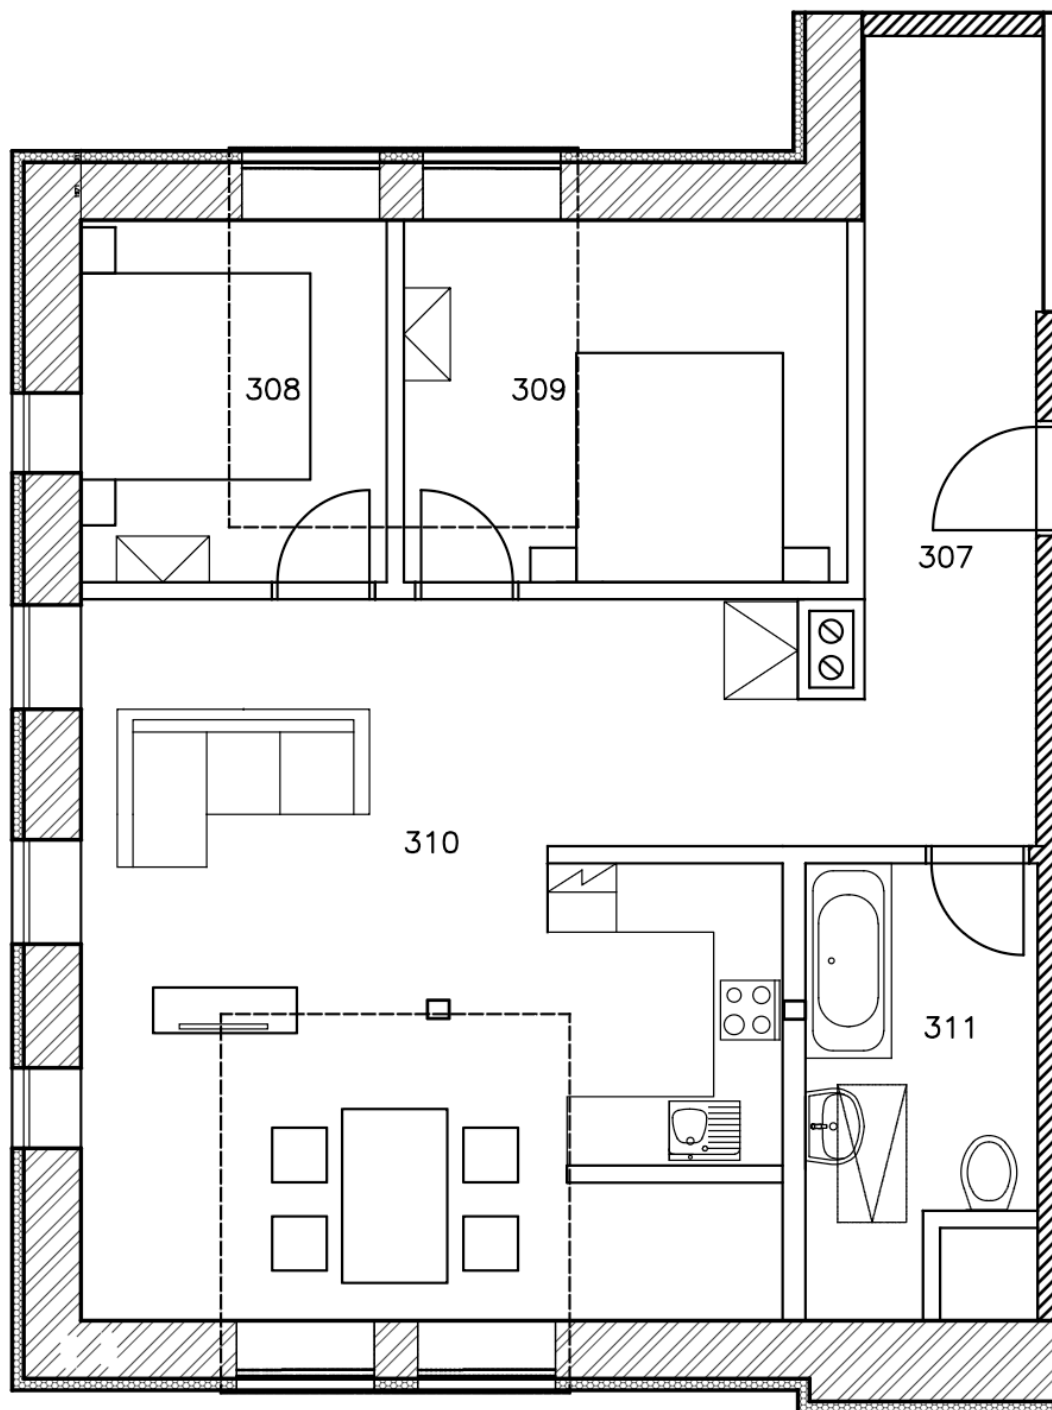

Apartmán G

Podkroví · 3+kk · bytový prostor
82,37 m²

O APARTMÁNU

Podkroví historické školy z roku 1887 — masivní trámy, šikmé stropy, panoramatické okno s výhledem na hory. Takový prostor v novostavbě nekoupíte. 82 m² s unikátní atmosférou. 150 metrů od vleku.

MÍSTNOST	ČÍSLO
Předsíň	307
Pokoj 1	308
Pokoj 2	309
Obývací pokoj s kuchyní	310
Koupelna a toaleta	311

Apartmán G

Podkroví · 3+kk · bytový prostor
82,37 m²

Přehled podlaží · Podkroví
Zvýrazněný apartmán G