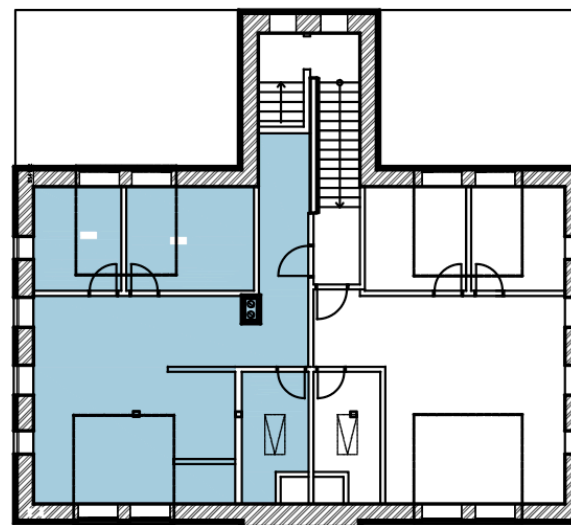

Apartmán G

Podkroví · 3+kk · bytový prostor
82,37 m²

O APARTMÁNU

Podkroví historické školy z roku 1887 — masivní trámy, šikmé stropy, panoramatické okno s výhledem na hory. Takový prostor v novostavbě nekoupíte. 82 m² s unikátní atmosférou. 150 metrů od vleku.

MÍSTNOST	ČÍSLO
Předsíň	307
Pokoj 1	308
Pokoj 2	309
Obývací pokoj s kuchyní	310
Koupelna a toaleta	311

Apartmán G

Podkroví · 3+kk · bytový prostor
82,37 m²

Přehled podlaží · Podkroví
Zvýrazněný apartmán G